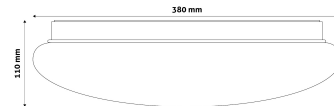

Termékkód:	ACLO38NW-24W
Termék honlap:	avidelighting.hu/qr/ACLO38NW-24W
Adatlap azonosító:	AB-190518
Forgalmazó:	Bramcke Hungary Kft.
Cím:	4031 Debrecen, Kishatár utca 17.

QR kód:

Kiállítva: 2025-06-05

Oldalszám: 2/3

TERMÉKMÉRET

Átmérő:	380mm
Magasság:	110mm

TERMÉKDOBOZ

Vonalkód:	5999562288849
Csomagolás:	1/b 10/k 100/r
Méret:	390mm x 390mm x 118mm
Nettó súly:	562g
Bruttó súly:	835g

KARTON

Vonalkód:	5999562288856
Csomagolás:	1/b 10/k 100/r
Méret:	1 130mm x 400mm x 400mm
Nettó súly:	5,62kg
Bruttó súly:	8,35kg

RAKLAP PÉLDA

Magasság:	
Szélesség:	120cm (std Euro pallet)
Mélység:	80cm (std Euro pallet)
Karton / raklap:	10karton/raklap
Karton / sor:	
Nettó súly:	56,2kg
Bruttó súly:	83,5kg

TERMÉK KÉP

KÖRVONAL