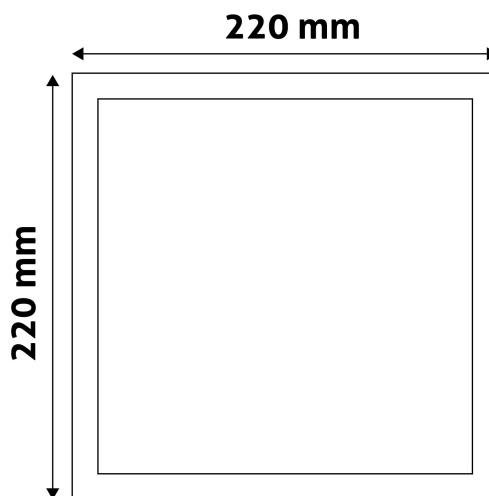

Avide LED Falra Szerelhető Négyzetes Mennyezeti Lámpa ALU 18W CW 6400K

Termékkód:	ACSMCW-S-18W-ALU
Termék honlap:	avidelighting.hu/qr/ACSMCW-S-18W-ALU
Adatlap azonosító:	AB-190518
Forgalmazó:	Bramcke Hungary Kft.
Cím:	4031 Debrecen, Kishatár utca 17.

QR kód:

Kiállítva: 2025-06-05

Oldalszám: 2/3

TERMÉKMÉRET

Szélesség:	220mm
Magasság:	31,5mm

TERMÉKDOBOZ

Vonalkód:	5999562282267
Csomagolás:	1/b 30/k 480/r
Méret:	220mm x 39mm x 225mm
Nettó súly:	370g
Bruttó súly:	431g

KARTON

Vonalkód:	5999562282274
Csomagolás:	1/b 30/k 480/r
Méret:	690mm x 420mm x 250mm
Nettó súly:	11,1kg
Bruttó súly:	12,93kg

RAKLAP PÉLDA

Magasság:	
Szélesség:	120cm (std Euro pallet)
Mélység:	80cm (std Euro pallet)
Karton / raklap:	16karton/raklap
Karton / sor:	
Nettó súly:	177,6kg
Bruttó súly:	206,88kg

TERMÉK KÉP

KÖRVONAL