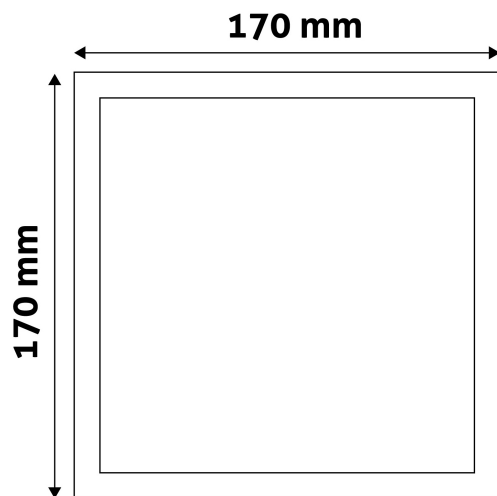

Avide LED Falra Szerelhető Négyzetes Mennyezeti Lámpa ALU 12W WW 3000K

Termékkód:	ACSMWW-S-12W-ALU
Termék honlap:	avidelighting.hu/qr/ACSMWW-S-12W-ALU
Adatlap azonosító:	AB-190518
Forgalmazó:	Bramcke Hungary Kft.
Cím:	4031 Debrecen, Kishatár utca 17.

QR kód:

Kiállítva: 2025-06-05

Oldalszám: 2/3

TERMÉKMÉRET

Szélesség:	170mm
Magasság:	31,5mm

TERMÉKDOBOZ

Vonalkód:	5999562282007
Csomagolás:	1/b 40/k 1440/r
Méret:	173mm x 39mm x 175mm
Nettó súly:	255g
Bruttó súly:	292,5g

KARTON

Vonalkód:	5999562282014
Csomagolás:	1/b 40/k 1440/r
Méret:	885mm x 220mm x 193mm
Nettó súly:	10,2kg
Bruttó súly:	11,7kg

RAKLAP PÉLDA

Magasság:	
Szélesség:	120cm (std Euro pallet)
Mélység:	80cm (std Euro pallet)
Karton / raklap:	36karton/raklap
Karton / sor:	
Nettó súly:	367,2kg
Bruttó súly:	421,2kg

TERMÉK KÉP

KÖRVONAL