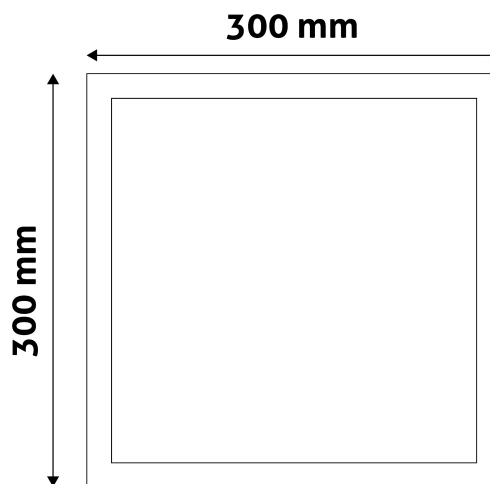

Avide LED Falra Szerelhető Négyzetes Mennyezeti Lámpa ALU 24W WW 3000K

Termékkód:	ACSMWW-S-24W-ALU
Termék honlap:	avidelighting.hu/qr/ACSMWW-S-24W-ALU
Adatlap azonosító:	AB-190518
Forgalmazó:	Bramcke Hungary Kft.
Cím:	4031 Debrecen, Kishatár utca 17.

QR kód:

Kiállítás: 2025-06-05

Oldalszám: 2/3

TERMÉKMÉRET

Szélesség:	300mm
Magasság:	31,5mm

TERMÉKDOBOZ

Vonalkód:	5999097908885
Csomagolás:	1/b 20/k 240/r
Méret:	300mm x 39mm x 300mm
Nettó súly:	675g
Bruttó súly:	795g

KARTON

Vonalkód:	5999097908892
Csomagolás:	1/b 20/k 240/r
Méret:	625mm x 420mm x 325mm
Nettó súly:	13,5kg
Bruttó súly:	15,9kg

RAKLAP PÉLDA

Magasság:	
Szélesség:	120cm (std Euro pallet)
Mélység:	80cm (std Euro pallet)
Karton / raklap:	12karton/raklap
Karton / sor:	
Nettó súly:	162kg
Bruttó súly:	190,8kg

TERMÉK KÉP

KÖRVONAL