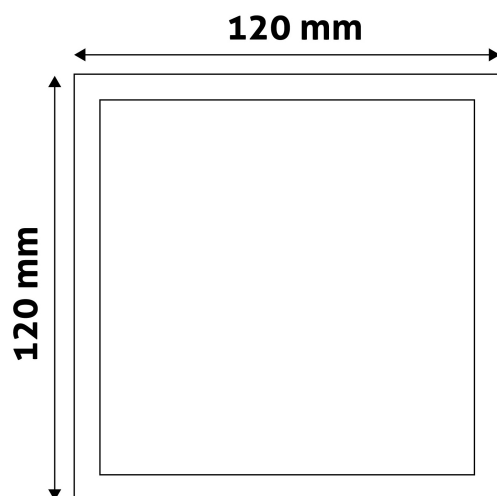

Avide LED Falra Szerelhető Négyzetes Mennyezeti Lámpa ALU 6W WW 3000K

Termékkód:	ACSMWW-S-6W-ALU
Termék honlap:	avidelighting.hu/qr/ACSMWW-S-6W-ALU
Adatlap azonosító:	AB-190518
Forgalmazó:	Bramcke Hungary Kft.
Cím:	4031 Debrecen, Kishatár utca 17.

QR kód:

Kiállítás: 2025-06-05

Oldalszám: 2/3

TERMÉKMÉRET

Szélesség:	120mm
Magasság:	31,5mm

TERMÉKDOBOZ

Vonalkód:	5999097912424
Csomagolás:	1/b 50/k 1600/r
Méret:	125mm x 39mm x 125mm
Nettó súly:	138g
Bruttó súly:	148g

KARTON

Vonalkód:	5999097912431
Csomagolás:	1/b 50/k 1600/r
Méret:	645mm x 220mm x 270mm
Nettó súly:	6,9kg
Bruttó súly:	7,4kg

RAKLAP PÉLDA

Magasság:	
Szélesség:	120cm (std Euro pallet)
Mélység:	80cm (std Euro pallet)
Karton / raklap:	32karton/raklap
Karton / sor:	
Nettó súly:	220,8kg
Bruttó súly:	236,8kg

TERMÉK KÉP

KÖRVONAL